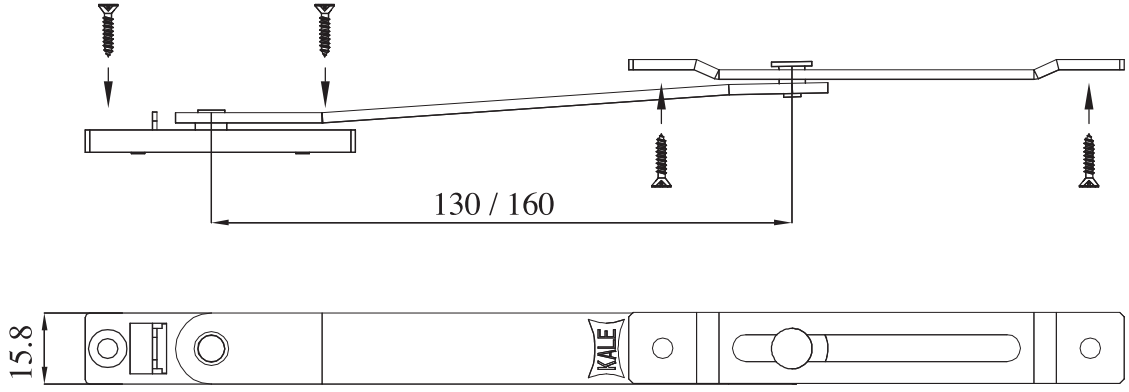

05

accessories
aksesuarlar

> **Vasistas Makası**
Tilt Window

> Mistral

Kale Mistral Vasistas Makası

Kale Mistral Tilt Window

KAPI PENCERE SİSTEMLERİ

050101

Art. Nr.		Ürün / Product
1-20002-13	4	Vasistas Makası / 130 Tilt Window
1-20002-16	4	Vasistas Makası / 160 Tilt Window

Vasistas makası kullanılan tek açılım ispanyoletler

Side hung gears that fits tilt window

Tek Açılım Sistemlerde üst havalandırma gerektiren yerlerde kullanılır.

Used where top ventilation is needed.

Vasistas Makası Kolu Ölçüsü: 130 mm ve 160 mm.

Centre Length: 130 mm or 160 mm.

Göksu ve Düden Tek Açılım İspanyolet üzerine montaj edilebilme özelliği.