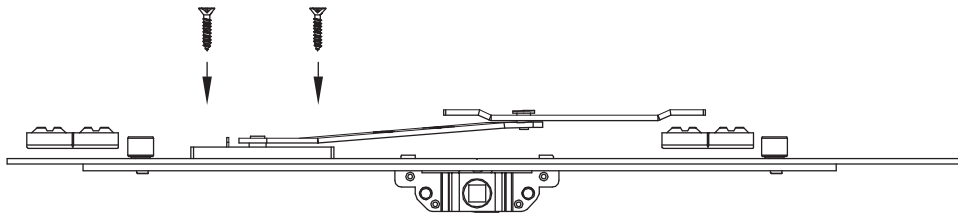

05

accessories
aksesuarlar

> **Vasistas Makası**
Tilt Window

> Mistral

Kale Mistral Vasistas Makası

Kale Mistral Tilt Window

KAPI PENCERE SİSTEMLERİ

050101

Art. Nr.		Ürün / Product
1-20002-13	4	Vasistas Makası / 130 Tilt Window
1-20002-16	4	Vasistas Makası / 160 Tilt Window

Vasistas makası kullanılan tek açılım ispanyoletler

Side hung gears that fits tilt window

Tek Açılım Sistemlerde üst havalandırma gerektiren yerlerde kullanılır.

Used where top ventilation is needed.

Vasistas Makası Kolu Ölçüsü: 130 mm ve 160 mm.

Centre Length: 130 mm or 160 mm.

Göksu ve Düden Tek Açılım İspanyolet üzerine montaj edilebilme özelliği.