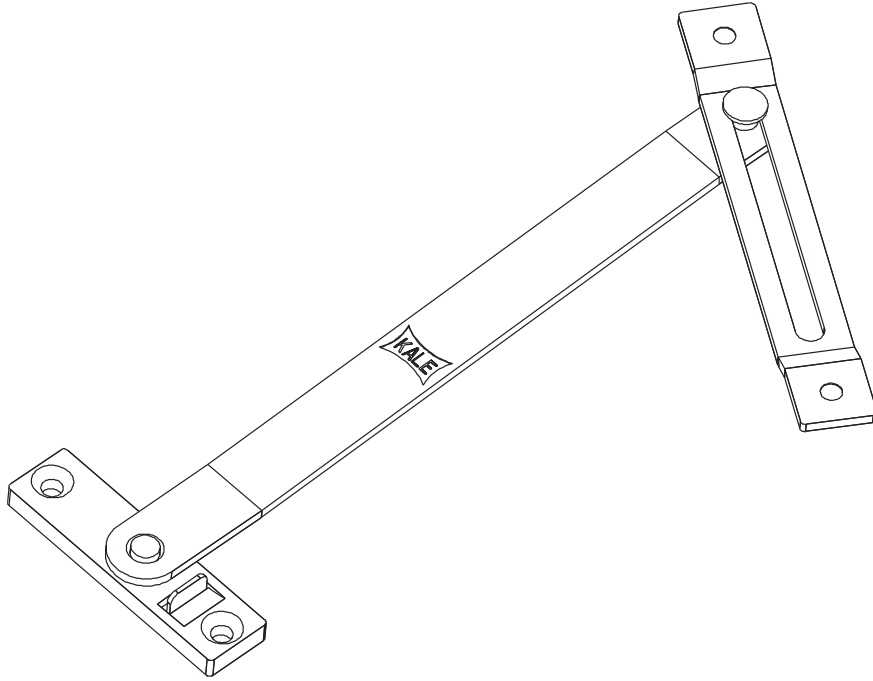

05

accessories
aksesuarlar

> **Vasistas Makası**
Tilt Window

> Mistral

Kale Mistral Vasistas Makası

Kale Mistral Tilt Window

KAPI PENCERE SİSTEMLERİ

050101

Art. Nr.		Ürün / Product
1-20002-13	4	Vasistas Makası / 130 Tilt Window
1-20002-16	4	Vasistas Makası / 160 Tilt Window

Vasistas makası kullanılan tek açılım ispanyoletler

Side hung gears that fits tilt window

Tek Açılım Sistemlerde üst havalandırma gerektiren yerlerde kullanılır.

Used where top ventilation is needed.

Vasistas Makası Kolu Ölçüsü: 130 mm ve 160 mm.

Centre Length: 130 mm or 160 mm.

Göksu ve Düden Tek Açılım İspanyolet üzerine montaj edilebilme özelliği.

Can be fit on Göksu & Düden Side Hung Gears.

Yüzey kaplama: Alkali Çinko $8 \pm 2 \mu$

Surface plating: Alkali Zinc $8 \pm 2 \mu$